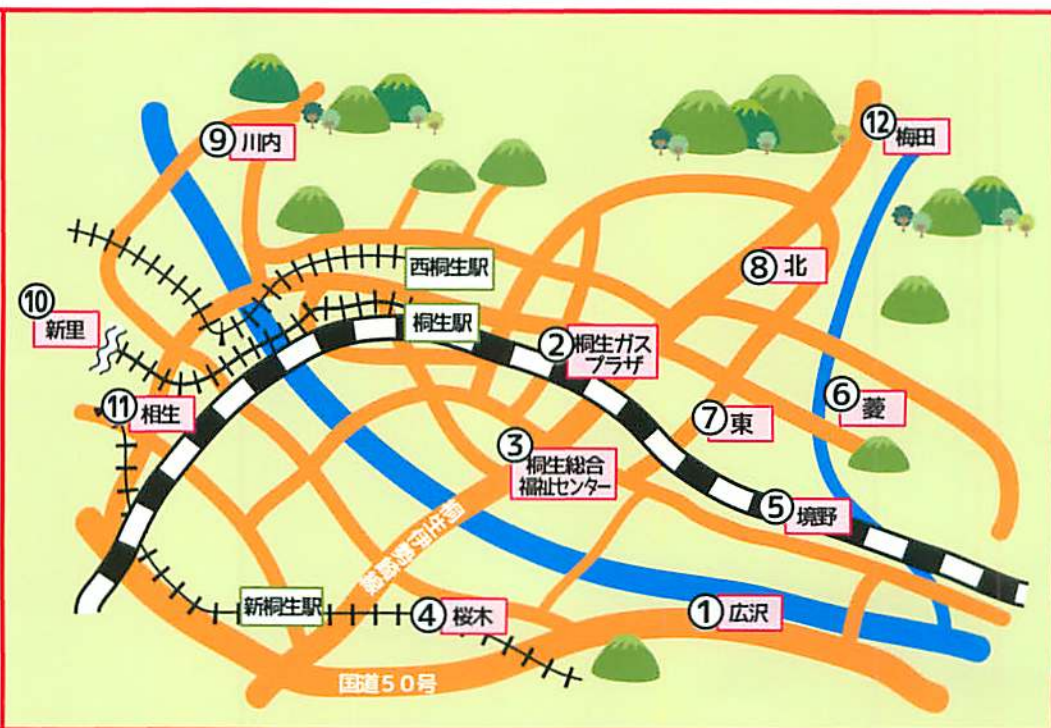

無料
回収

古着・古布

ふるぎ

ふるぬの

ご家庭で不要になった古着や古布を回収します。

引取りには行きません。ご承知ください。

回収場所

- ① 桐生市立広沢公民館
- ② 桐生ガスプラザ
- ③ 桐生市総合福祉センター
- ④ 桐生市立桜木公民館
- ⑤ 桐生市立境野公民館
- ⑥ 桐生市立菱公民館
- ⑦ 桐生市立東公民館
- ⑧ 桐生市立北公民館
- ⑨ 桐生市立川内公民館
- ⑩ 桐生市立新里支所
- ⑪ 桐生市立相生公民館
- ⑫ 桐生市立梅田公民館

洗濯し乾いた状態で ビニール袋に入れて

出し方

古着・古布は洗濯し、乾燥させた状態で切断せず、穴の開いていないビニール袋に入れて、回収場所に持ち込んでください。

綿・化学繊維などの素材の分別、下着等の細かい分別は不要です

回収BOX一例

で愛・ふれ愛・たすけ愛

桐生市ボランティア協議会

V協 3R委員会